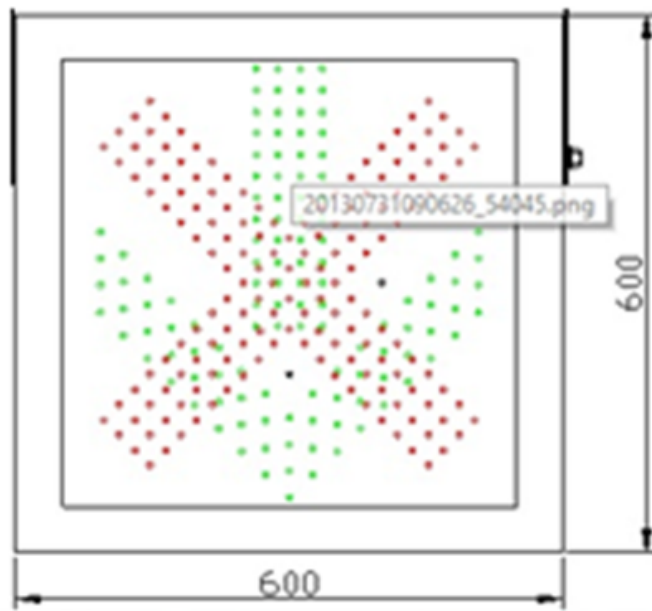

FLECHA LED VERDE + CRUZ ROJA

600 X 600 MM

Dimensiones	Color	Cantidad de leds	Intensidad de luz	Longitud de onda	Potencia
600*600mm	Rojo	160 (piezas)	> 5000cd / m ²	625 ± 5nm	≤ 13 W
	Verde	120 (piezas)	> 5000cd / m ²	505 ± 5nm	≤ 11